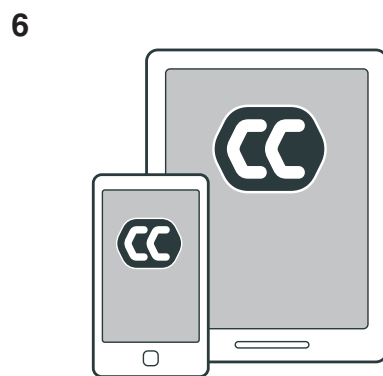

Brugsanvisning køb af **CampingCard ACSI** app'en

I ACSI Webshop lægger du CampingCard ACSI sammen med CampingCard ACSI app'en i din indkøbskurv.

Afslut din bestilling med hjælp af din 'Min ACSI konto' (e-mailadresse og kodeord).

Tag nu din tablet eller smartphone. Åben 'Google Play' (Android) eller Apple 'App Store' (iOS) på dit apparat.

Søg efter 'CampingCard ACSI'.

Download/installer app'en på dit apparat.

Åben app'en på din tablet/ smartphone.