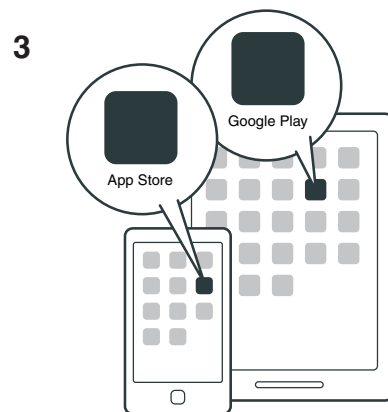

Brugsanvisning køb af **CampingCard ACSI** app'en

I ACSI Webshop lægger du CampingCard ACSI sammen med CampingCard ACSI app'en i din indkøbskurv.

Afslut din bestilling med hjælp af din 'Min ACSI konto' (e-mailadresse og kodeord).

Tag nu din tablet eller smartphone. Åben 'Google Play' (Android) eller Apple 'App Store' (iOS) på dit apparat.

Søg efter 'CampingCard ACSI'.

Download/installer app'en på dit apparat.

Åben app'en på din tablet/ smartphone.