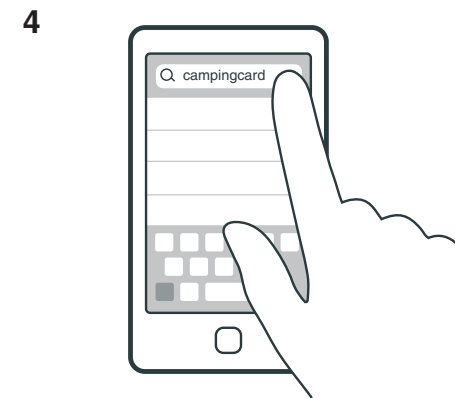

Brugsanvisning køb af **CampingCard ACSI** app'en

I ACSI Webshop lægger du CampingCard ACSI sammen med CampingCard ACSI app'en i din indkøbskurv.

Afslut din bestilling med hjælp af din 'Min ACSI konto' (e-mailadresse og kodeord).

Tag nu din tablet eller smartphone. Åben 'Google Play' (Android) eller Apple 'App Store' (iOS) på dit apparat.

Søg efter 'CampingCard ACSI'.

Download/installer app'en på dit apparat.

Åben app'en på din tablet/ smartphone.