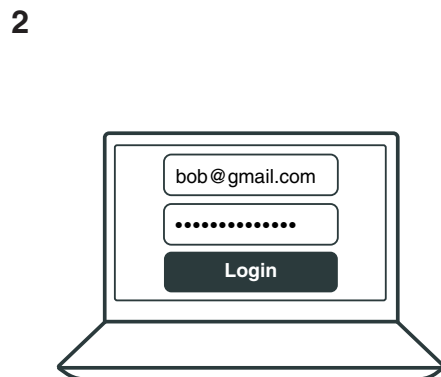

Brugsanvisning køb af **CampingCard ACSI** app'en

I ACSI Webshop lægger du CampingCard ACSI sammen med CampingCard ACSI app'en i din indkøbskurv.

Afslut din bestilling med hjælp af din 'Min ACSI konto' (e-mailadresse og kodeord).

Tag nu din tablet eller smartphone. Åben 'Google Play' (Android) eller Apple 'App Store' (iOS) på dit apparat.

Søg efter 'CampingCard ACSI'.

Download/installer app'en på dit apparat.

Åben app'en på din tablet/ smartphone.