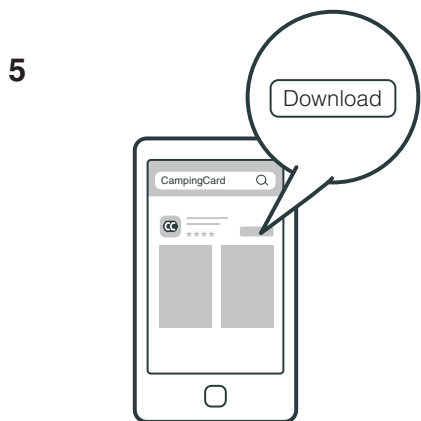

Brugsanvisning køb af **CampingCard ACSI** app'en

I ACSI Webshop lægger du CampingCard ACSI sammen med CampingCard ACSI app'en i din indkøbskurv.

Afslut din bestilling med hjælp af din 'Min ACSI konto' (e-mailadresse og kodeord).

Tag nu din tablet eller smartphone. Åben 'Google Play' (Android) eller Apple 'App Store' (iOS) på dit apparat.

Søg efter 'CampingCard ACSI'.

Download/installer app'en på dit apparat.

Åben app'en på din tablet/ smartphone.