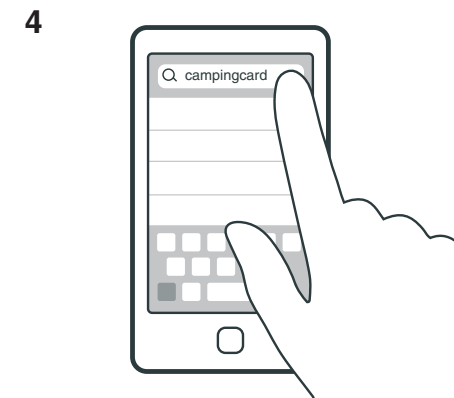

Brugsanvisning køb af **CampingCard ACSI** app'en

I ACSI Webshop lægger du CampingCard ACSI sammen med CampingCard ACSI app'en i din indkøbskurv.

Afslut din bestilling med hjælp af din 'Min ACSI konto' (e-mailadresse og kodeord).

Tag nu din tablet eller smartphone. Åben 'Google Play' (Android) eller Apple 'App Store' (iOS) på dit apparat.

Søg efter 'CampingCard ACSI'.

Download/installer app'en på dit apparat.

Åben app'en på din tablet/ smartphone.